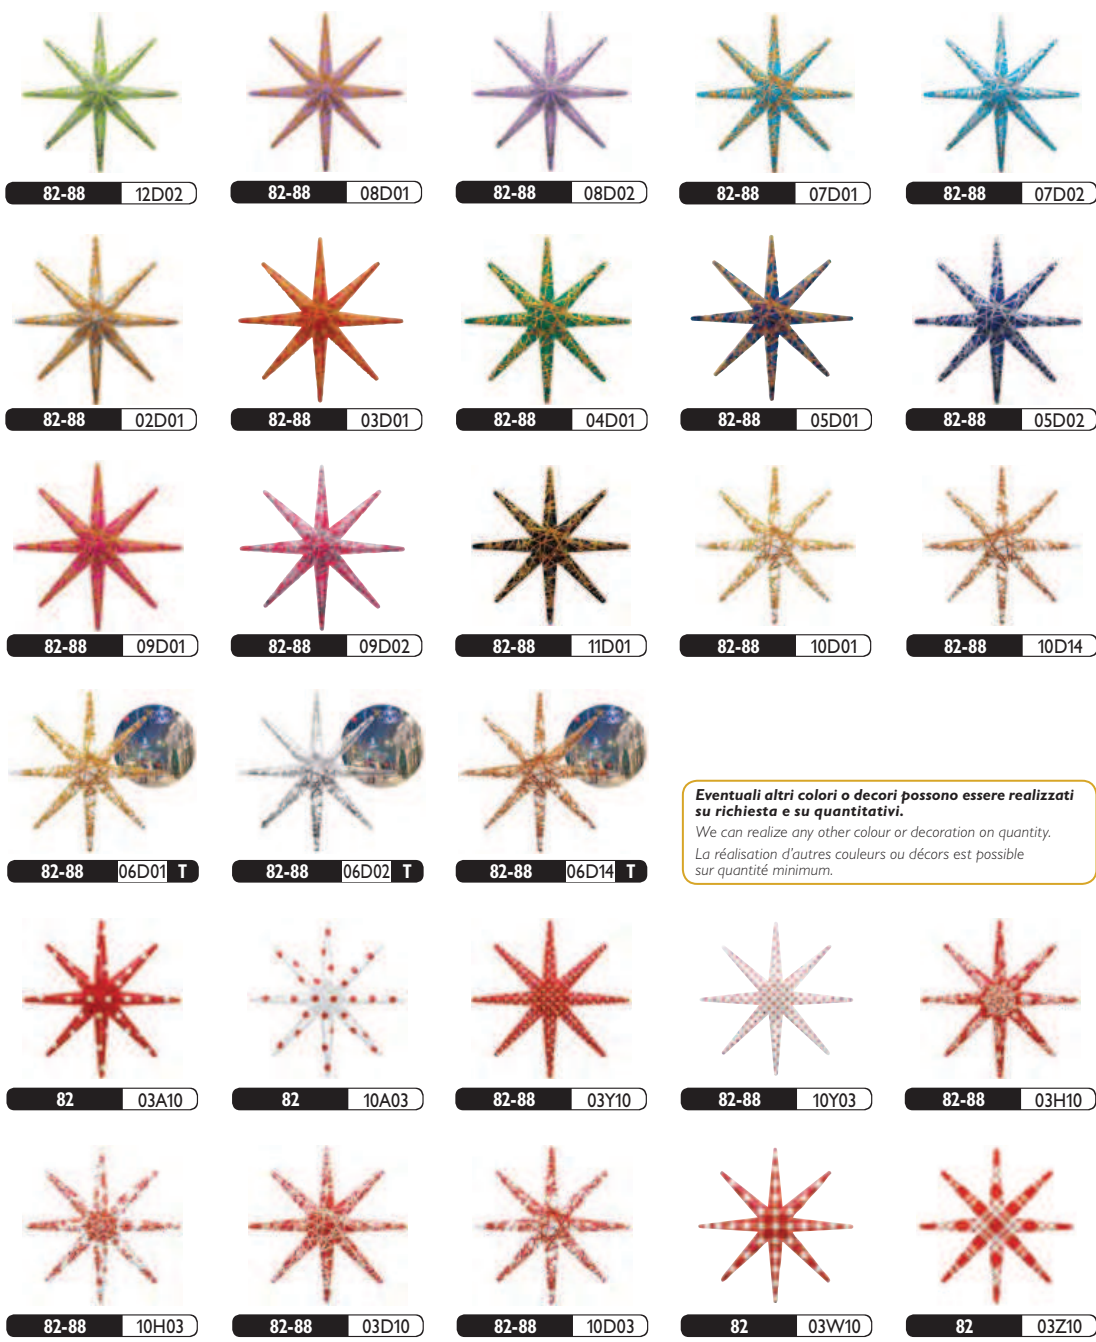

* Vedi pagina 6-11-12. / See page 6-11-12. / Voir page 6-11-12.

Termoformati

Thermomoulded • Thermoformés

Stella 8 punte

8 pointed star
Étoile 8 branches

| Dimensioni | |
|------------|---------------|
| Dimensions | |
| 8 | ø 115 x 32 cm |
| 9 | ø 56 x 16 cm |