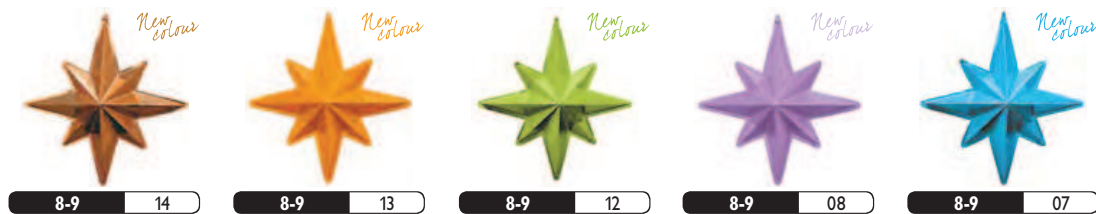

8-9 14

8-9 13

8-9 12

8-9 08

8-9 07

Basic Colours
Nuova Collezione

8-9 11

8-9 10

8-9 06 T

Tinte unite disponibili
One colour available
Couleurs unies disponibles

●	8-9 01
●	8-9 02
●	8-9 03
●	8-9 04
●	8-9 05
●	8-9 09