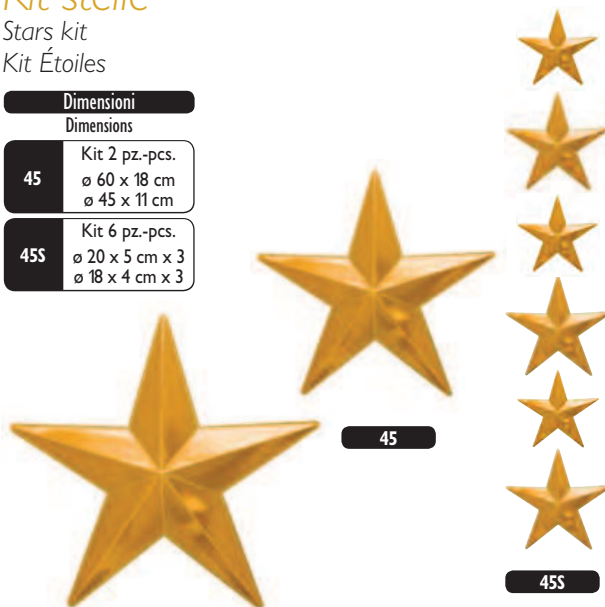

Dimensioni

Dimensions

45

Kit 2 pz.-pcs.
ø 60 x 18 cm
ø 45 x 11 cm

45S

Kit 6 pz.-pcs.
ø 20 x 5 cm x 3
ø 18 x 4 cm x 3

45

45S

Eventuali altri colori possono essere realizzati su richiesta e su quantitativi.

We can realize any other colours on quantity.

La réalisation d'autres couleurs est possible sur quantité minimum.

New Colours Nuova Collezione

45-45S 14

45-45S 13

45-45S 12

45-45S 08

45-45S 07

Basic Colours Nuova Collezione

45-45S 01

45-45S 02

45-45S 03

45-45S 04

45-45S 05

45-45S 09

45-45S 11

45-45S 10

45-45S 06 T

* Vedi pagina 6-11-12. / See page 6-11-12. / Voir page 6-11-12.

Termoformati

Thermomoulded • Thermoformés