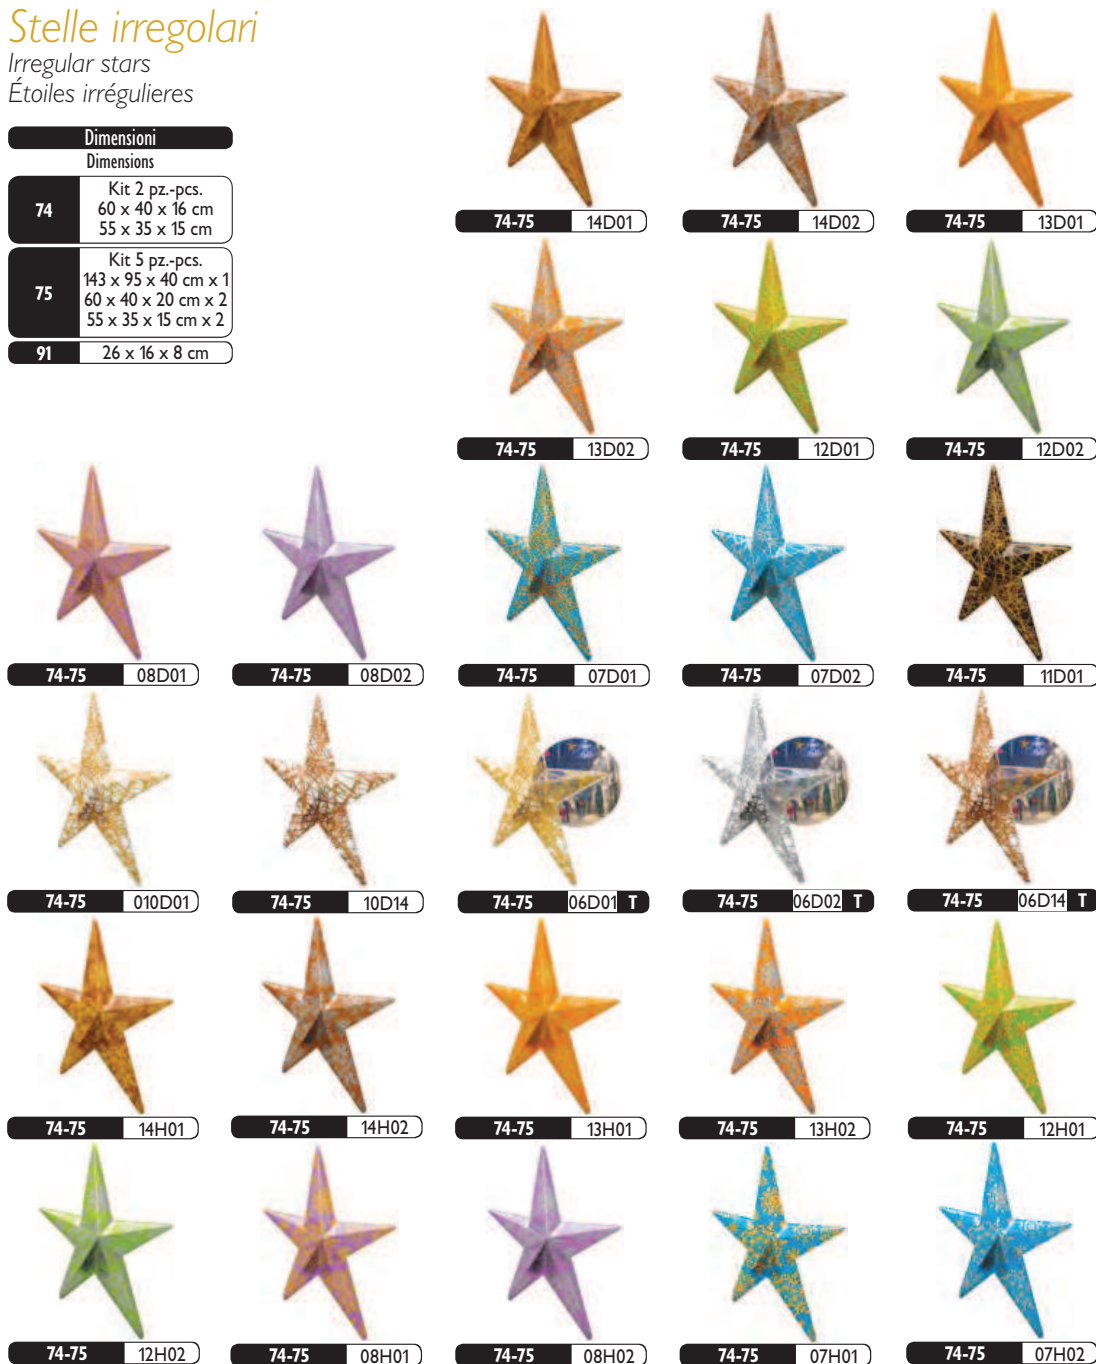

Irregular stars
Étoiles irrégulières

Dimensioni Dimensions

74 Kit 2 pz.-pcs.
60 x 40 x 16 cm
55 x 35 x 15 cm

75 Kit 5 pz.-pcs.
143 x 95 x 40 cm x 1
60 x 40 x 20 cm x 2
55 x 35 x 15 cm x 2

91 26 x 16 x 8 cm