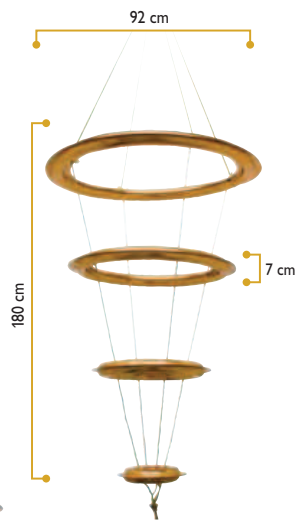

Anelli cono

Conical rings
Anneaux coniques

| Dimensioni | |
|------------|-------------------|
| Dimensions | |
| 78-79 | ø 92 x 180 x 7 cm |

78

79

kit anelli

Rings kit
Kit d'anneaux

| Dimensioni | |
|------------|--|
| Dimensions | |
| 80 | Kit 4 pz.-pcs. ø 92-72-52-32 x 7 cm |
| 80S | Kit 4 pz.-pcs. ø 52-40-28-16 x 3,5 cm |