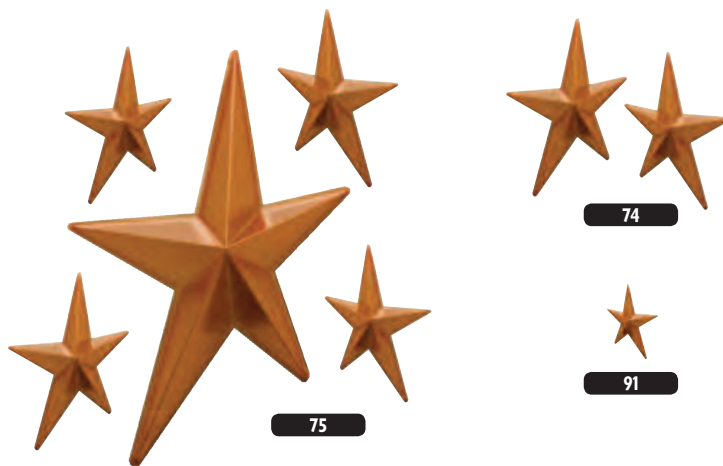

Stelle irregolari

Irregular stars
Étoiles irrégulières

Dimensioni
Dimensions

74 Kit 2 pz.-pcs.
60 x 40 x 16 cm
55 x 35 x 15 cm

75 Kit 5 pz.-pcs.
143 x 95 x 40 cm x 1
60 x 40 x 20 cm x 2
55 x 35 x 15 cm x 2

91 26 x 16 x 8 cm