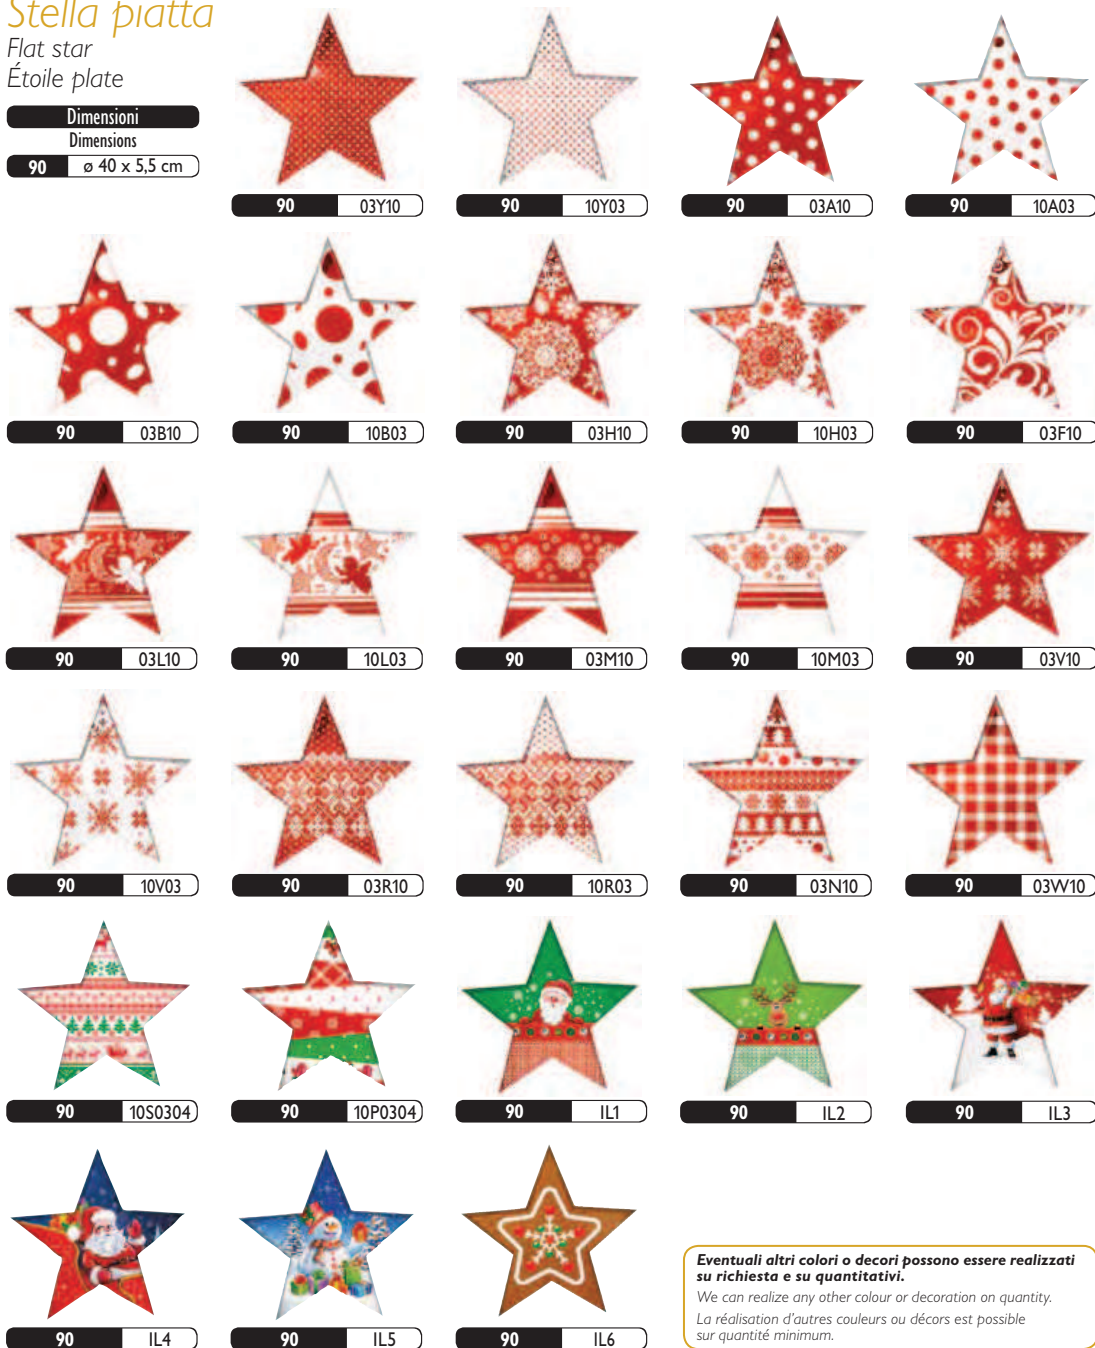

photo: Società Lathive Carrefour Market

* Vedi pagina 6-11-12. / See page 6-11-12. / Voir page 6-11-12.

Termoformati

Thermomoulded • Thermoformés

Stella piatta

Flat star
Étoile plate

Dimensioni
Dimensions

90 ø 40 x 5,5 cm