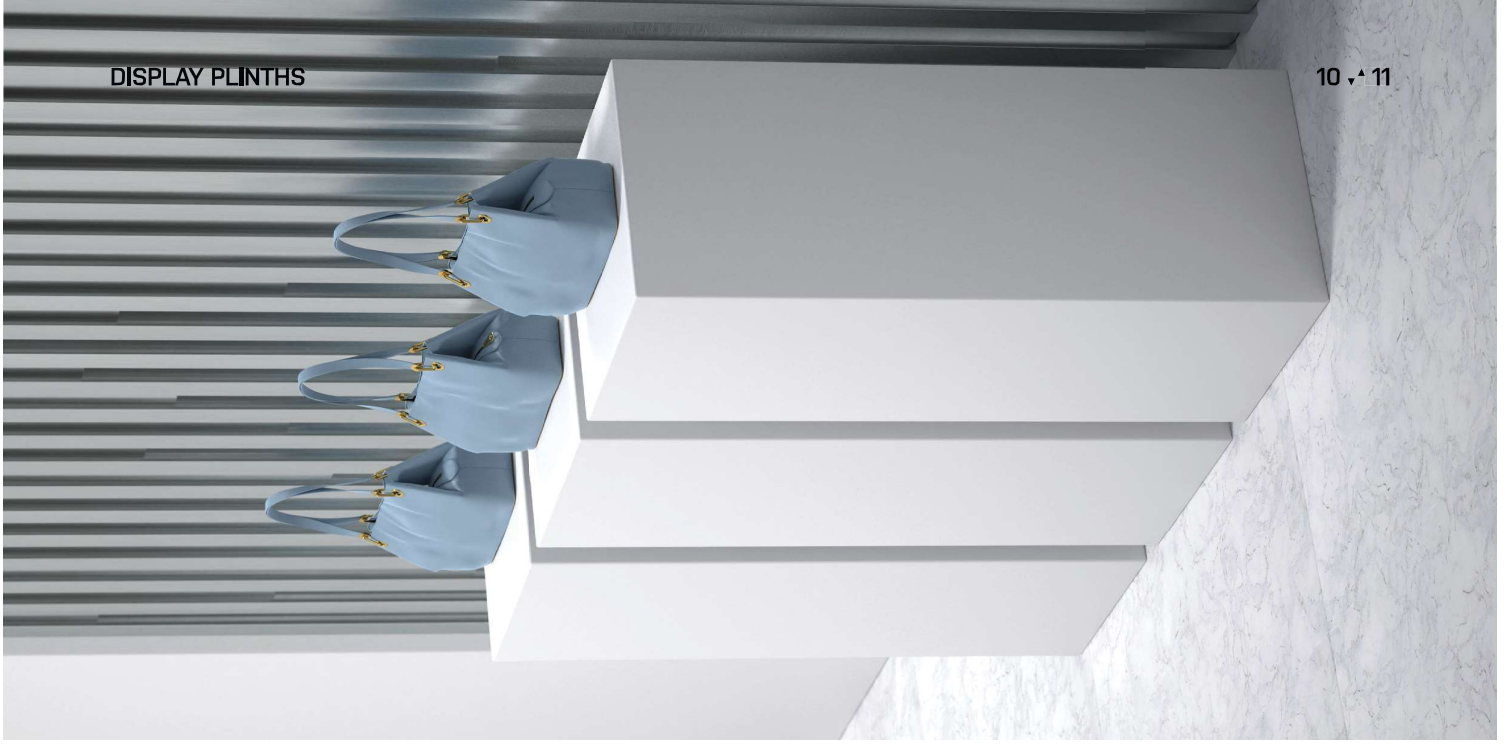

Height: 43 cm
Width: 38 cm
Depth: 38 cm

MAD-KUB53_WH

€ 75

Height: 53 cm
Width: 38 cm
Depth: 38 cm

MAD-KUB63_WH

€ 85

Height: 63 cm
Width: 38 cm
Depth: 38 cm

MAD-KUB100_WH